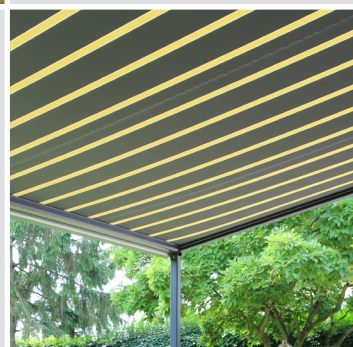

GLR

Fabrikant Rolluiken & Zonwering
Fabricant Volets & Protections Solaires

Pergola Zip
TERRA

Patented technology
Manufactured in Belgium

GLR B.V.B.A. / S.P.R.L.

Walenweg 95 - 1930 Nossegem - TEL: +32 (0)2 751 04 80 - FAX: +32 (0)2 751 04 90

www.glr.be - info@glr.be