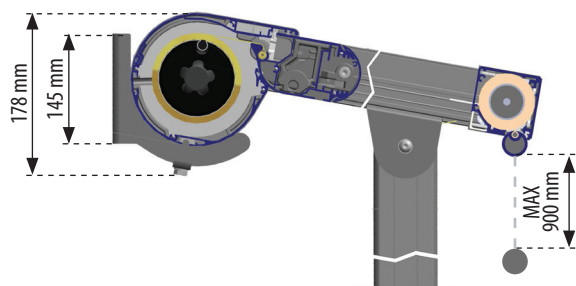

[www.glr.be](http://www.glr.be) - [info@glr.be](mailto:info@glr.be)

Terra Pergola Standaard - Standard	Terra Pergola Luifel - Volant	Terra Pergola LED	Terra Pergola Luifel - Volant + LED
			

Max Breedte :	<b>6 m</b>
Max uitval :	<b>5 m</b>
Max oppervlakte :	<b>30 m<sup>2</sup></b>
<i>Largeur max :</i>	<b>6 m</b>
<i>Projection max :</i>	<b>5 m</b>
<i>Surface max :</i>	<b>30 m<sup>2</sup></b>