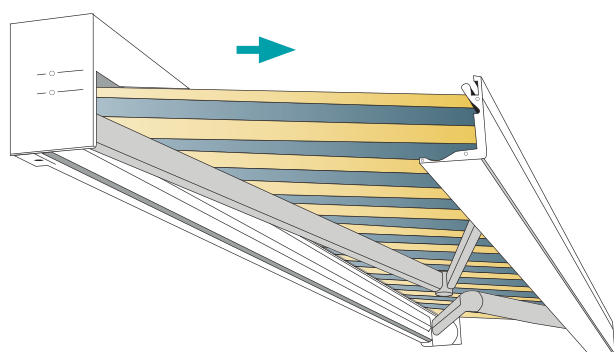

www.glr.be - info@glr.be

Max Breedte :	5,5 m
Max uitval :	3 m
Max oppervlakte :	30 m²
<i>Largeur max :</i>	5,5 m
<i>Projection max :</i>	3 m
<i>Surface max :</i>	30 m²

Minimale kastbreedte volgens uitval - *Largeur minimale du caisson suivant projection*

Uitval - Projection	1500	2000	2500	3000
Breedte - Largeur	2000	2500	3000	3500

Buiten deze maten prijs op aanvraag - *En dehors de ces dimensions prix sur demande*

Kleur RAL - Couleur RAL

De Terra kunt u zelf naar wens samenstellen door zelf de kleur van het aluminium frame en het doek te bepalen! voor het frame kunt u kiezen uit alle RAL-kleuren en structuurlakken en voor het doek kunt u kiezen uit een ruime selectie doeæken.
Zo is er gegarandeerd altijd een Terra zonwering dat past bij uw huis en uw tuin.