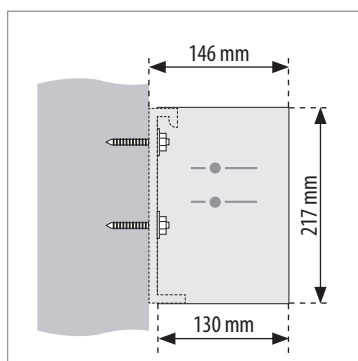

www.glr.be - info@glr.be

Max Breedte :	5,5 m
Max uitval :	3 m
Max oppervlakte :	30 m²
<i>Largeur max :</i>	5,5 m
<i>Projection max :</i>	3 m
<i>Surface max :</i>	30 m²

Minimale kastbreedte volgens uitval - *Largeur minimale du caisson suivant projection*