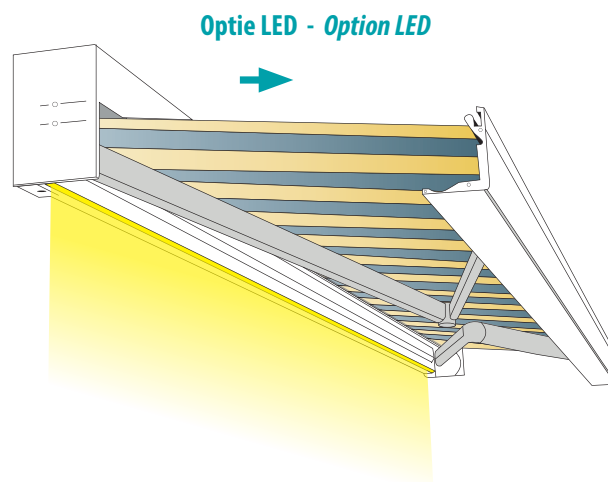

www.glr.be - info@glr.be

Max Breedte :	5,5 m
Max uitval :	3 m
Max oppervlakte :	30 m²
<i>Largeur max :</i>	5,5 m
<i>Projection max :</i>	3 m
<i>Surface max :</i>	30 m²

Minimale kastbreedte volgens uitval - *Largeur minimale du caisson suivant projection*

Uitval - Projection	1500	2000	2500	3000
Breedte - Largeur	2000	2500	3000	3500

Buiten deze maten prijs op aanvraag - *En dehors de ces dimensions prix sur demande*

Kleur RAL - Couleur RAL

De Terra kunt u zelf naar wens samenstellen door zelf de kleur van het aluminium frame en het doek te bepalen! voor het frame kunt u kiezen uit alle RAL-kleuren en structuurlakken en voor het doek kunt u kiezen uit een ruime selectie doeæken.
Zo is er gegarandeerd altijd een Terra zonwering dat past bij uw huis en uw tuin.