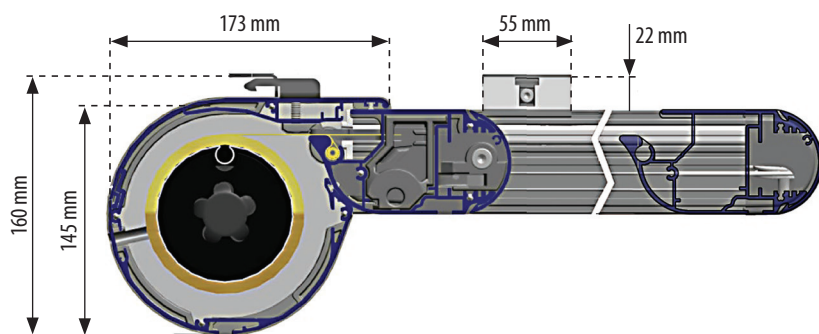

[www.glr.be](http://www.glr.be) - [info@glr.be](mailto:info@glr.be)

Max breedte : **6 m**  
 Max uitval : **5 m**  
 Max oppervlakte : **30 m<sup>2</sup>**

Largeur max : **6 m**  
 Projection max : **5 m**  
 Surface max : **30 m<sup>2</sup>**