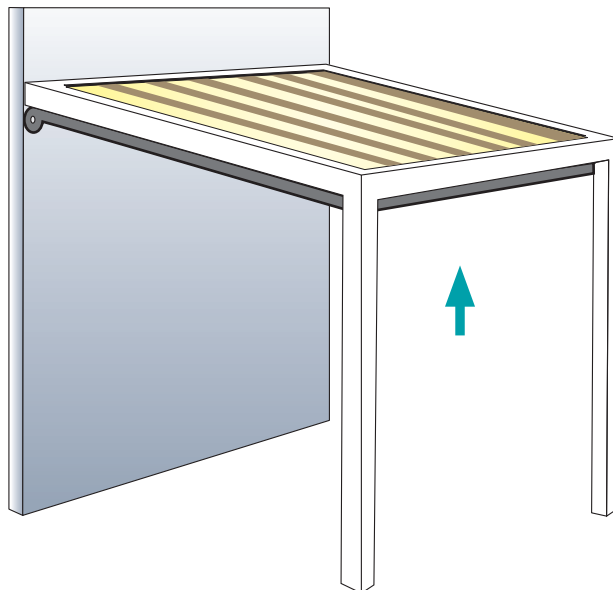

[www.glr.be](http://www.glr.be) - [info@glr.be](mailto:info@glr.be)

Max breedte : **6 m**  
 Max uitval : **5 m**  
 Max oppervlakte : **30 m<sup>2</sup>**

Largeur max : **6 m**  
 Projection max : **5 m**  
 Surface max : **30 m<sup>2</sup>**